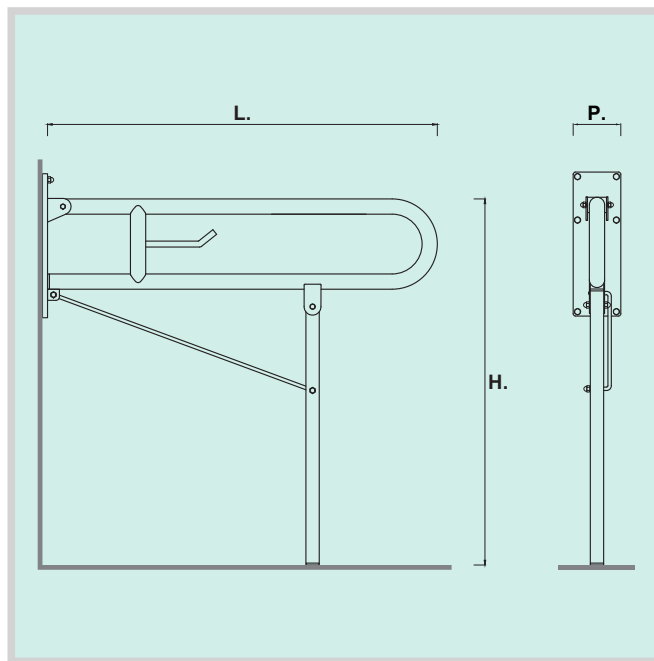

BSRG80A

BARRA DI SOSTEGNO RIBALTABILE CON GAMBA D'APPOGGIO A TERRA

DESCRIZIONE	Barra di sostegno ribaltabile con rotazione verticale, in acciaio inox AISI 304. Portarotolo e gamba di appoggio a pavimento. Lunghezza 800 mm. Viteria in acciaio inox inclusa. Kit anticonduttivo incluso.
CARATTERISTICHE	Ha una gamba pieghevole per dare un maggiore sostegno. Sfruttamento dello spazio e bloccaggio in posizione verticale. Adatto per appoggio vicino lavandini, wc-bidet, docce e vasche da bagno. Progettato per servizi igienici adatti alle persone con disabilità. Acciaio inossidabile batteriostatico con finitura nera.
PULIZIA	Si consiglia la pulizia con un panno di cotone leggermente inumidito in una soluzione di sapone neutro. Quindi risciacquare e asciugare.
MISURE	Diametro 32 mm. - L. 800 - H. 750 - P. 100 (mm)
PORTATA	150 Kg.
COLORI	Bianco.
CERTIFICAZIONI	Certificazione Qualità ISO 9001:2015 rilasciata dal TÜV Italia S.r.l.