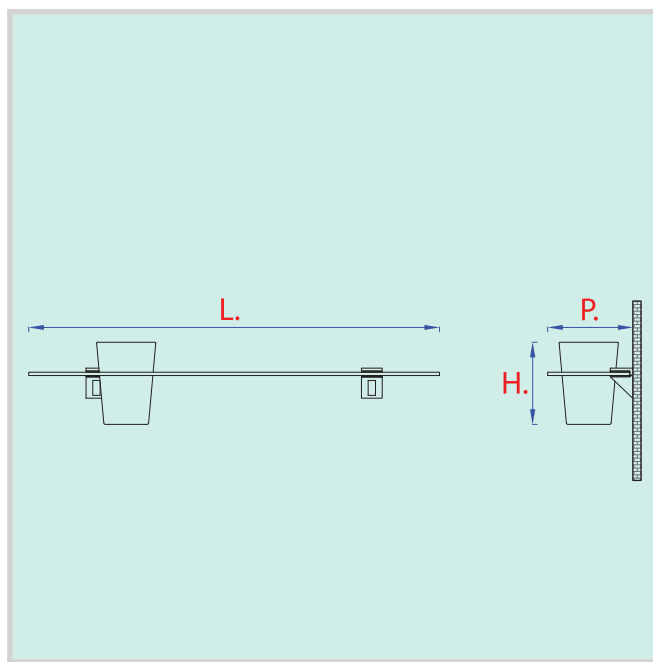

MS5010B

MENSOLA LINEARE CON BICCHIERE

DESCRIZIONE

Mensola lineare in Polimeri, con bicchiere incorporato estraibile.
Capacità bicchiere 200 ml.
Fissaggio con supporti cromati e viti a scomparsa.
Resistente ai graffi e ai solventi.
Fissaggio a muro tramite viti e tasselli in dotazione.
Non richiede manutenzione ed è di facile pulizia, anche con prodotti detergenti.

MISURE

L. 500 mm. x P. 103 mm. x H 100 mm. - Spessore mensola 5 mm.

COLORE

Satinato con supporti cromati - Altri colori e dimensioni su richiesta.

CERTIFICAZIONI

Certificazione Qualità ISO 9001:2015 rilasciata dal TÜV Italia S.r.l.