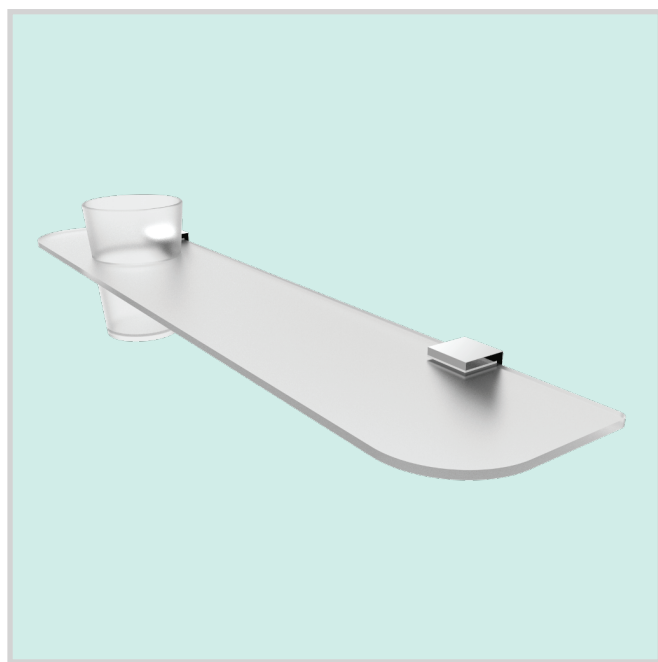

MS5010B

MENSOLA LINEARE CON BICCHIERE

DESCRIZIONE

Mensola lineare in Polimeri, con bicchiere incorporato estraibile.
Capacità bicchiere 200 ml.
Fissaggio con supporti cromati e viti a scomparsa.
Resistente ai graffi e ai solventi.
Fissaggio a muro tramite viti e tasselli in dotazione.
Non richiede manutenzione ed è di facile pulizia, anche con prodotti detergenti.

MISURE

L. 500 mm. x P. 103 mm. x H 100 mm. - Spessore mensola 5 mm.

COLORE

Satinato con supporti cromati - Altri colori e dimensioni su richiesta.

CERTIFICAZIONI

Certificazione Qualità ISO 9001:2015 rilasciata dal TÜV Italia S.r.l.