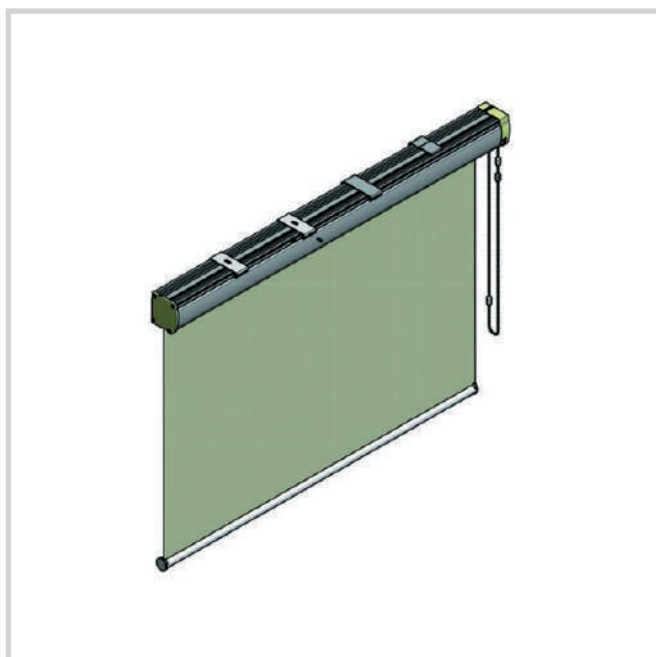

### DESCRIZIONE

Tende a rullo con cassonetto  
 Cassonetto ispezionabile da 63mm  
 Movimentazione a catena in plastica(bianca/nera/grigia) o metallo  
 Tubo di avvolgimento in alluminio estruso 38 mm,  
 Staffe in metallo.  
 Fondale in alluminio estruso  
 Tappi del fondale in PVC.

### CARATTERISTICHE

Dati tecnici			
L Max	Avv. Max	Tes. Spess. 0,75	Tes. Spess. 0,40
L 2000	56 mm	H 1500 Max	H 3000 Max
Superficie 5.5 mq (Max)		Peso sollevabile 4-6 kg	
Colori standard disponibili		Nero, bianco, argento anodizzato	