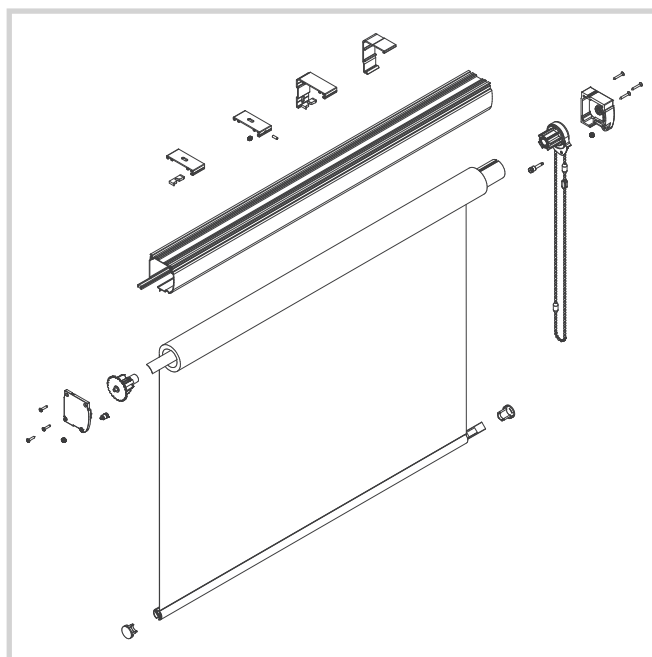

### DESCRIZIONE

Tende a rullo con cassonetto  
 Cassonetto ispezionabile da 63mm  
 Movimentazione a catena in plastica(bianca/nera/grigia) o metallo  
 Tubo di avvolgimento in alluminio estruso 38 mm,  
 Staffe in metallo.  
 Fondale in alluminio estruso  
 Tappi del fondale in PVC.