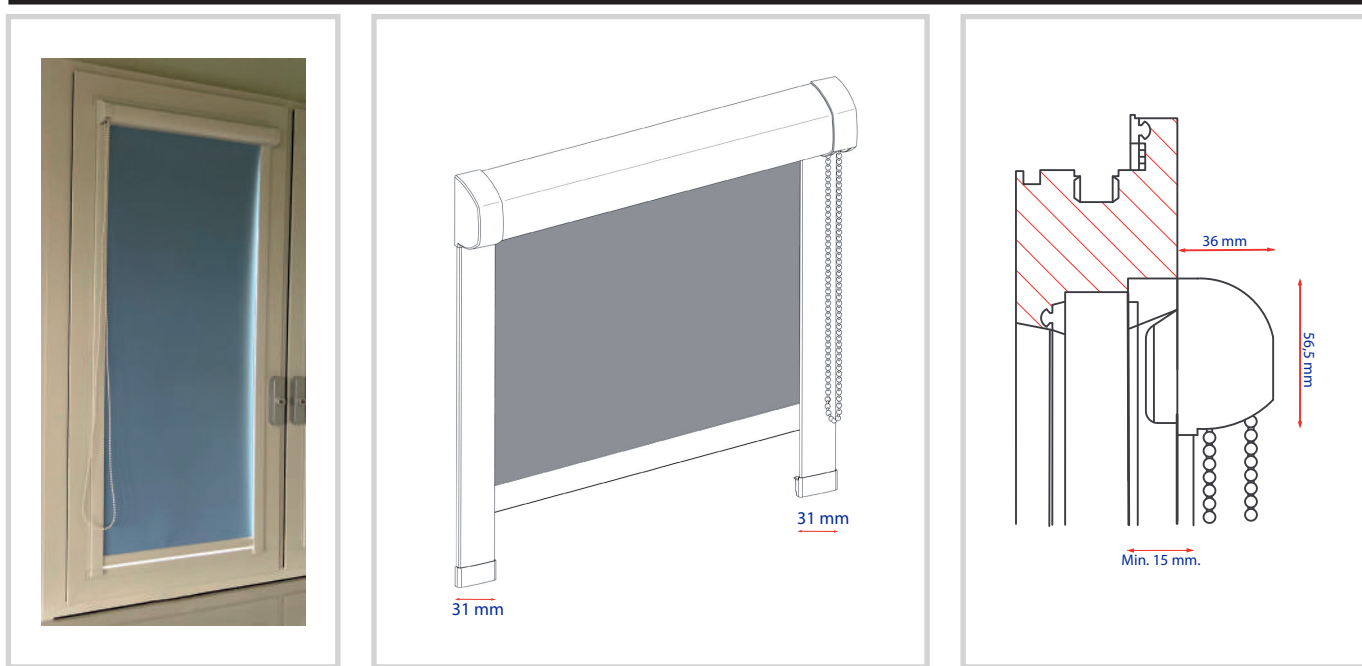

SCHEDA TECNICA

TRVO

TENDA A RULLO CON CASSONETTO E GUIDE

DESCRIZIONE

Tende a rullo con cassonetto e guida di scorrimento laterale fissata al serramento. Le tende oscuranti, garantiscono una protezione quasi completa dalla luce. Le tende filtranti proteggono dalla luce e dal calore pur conservando la luminosità naturale. Movimentazione manuale a catenella, montabile sia sul lato sinistro e destro. Vasta gamma di colori e tipologia di materiali.

SPECIFICHE

Colore delle guide e del cassonetto di colore bianco/grigio.

MISURE

Su misura.

TESSUTI

Filtranti o oscuranti
Vedi schede allegate

CERTIFICAZIONI

Certificazione al fuoco "Classe 1" rilasciata dal Ministero dell'Interno Italiano.
Certificazione Qualità ISO 9001:2015